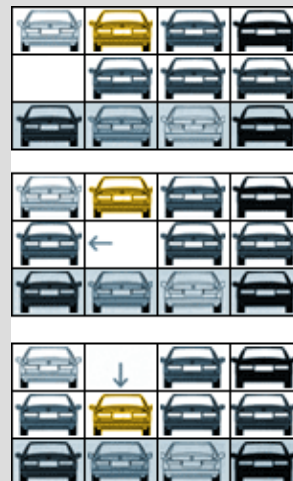

In particolare è possibile visionare:

Montacarichi per trasporto di persone e cose.

Il funzionamento è automatico ai piani mentre quando la persona si trova a bordo il funzionamento tramite rilevatore di presenza diventa a uomo presente. Il consumo è di solo 1 Kw !

Piattaforma elevatrice a struttura panoramica
che richiede solo 20 cm di fossa

Scale a giorno ed a chiocciola

UNI EN ISO 9001:2000
CERTIF. N.9165.PZZG

Qualità in continua elevazione

Impianto di parcheggio Mod. **Combilift**, il sistema che più in assoluto consente la compattazione ed ottimizzazione dello spazio di parcheggio con un consumo di solo 1.5 kW.
 La rimozione dei posti auto è completamente indipendente ed il mod. 551 non richiede né scavi né opere murarie.